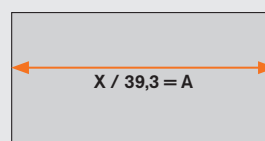

REKOMMENDATIONER

Lättmonterade Daisy är UV-stabilt och passar lika bra inomhus som utomhus. Perfekt för tvättstuga, uterum eller varför inte som halkskydd runt poolen. Den är dessutom dränerande och låter på så sätt fuktiga golv andas. Golvplattan har en inbyggd expansionsfunktion men lämpar sig bäst i mindre installationer, under 20 m².

Daisy tål de flesta hushållskemikalier och är lätt och billig att underhålla. Spola enkelt av, svabba eller dammsug ditt golv och det känns snabbt fräsch igen.

Dessutom har Hestraplattan en funktionsgaranti på 10 år.