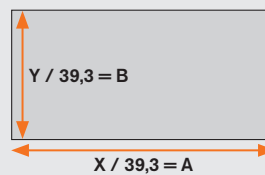

### Beräkningsformel Daisy golvplatta

Längd X cm / 39,3 = A plattor  
(avrundas alltid uppåt till närmaste heltal)  
Bredd Y cm / 39,3 = B plattor  
(avrundas alltid uppåt till närmaste heltal)  
A x B = C plattor totalt  
C / 14 st = Antal förpackningar