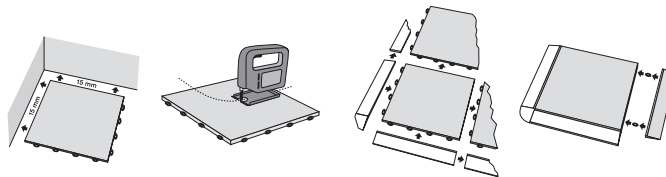

### Beräkningsformel Daisy golvplatta

Längd X cm / 39,3 = A plattor  
(avrundas alltid uppåt till närmaste heltal)  
Bredd Y cm / 39,3 = B plattor  
(avrundas alltid uppåt till närmaste heltal)  
A x B = C plattor totalt  
C / 14 st = Antal förpackningar