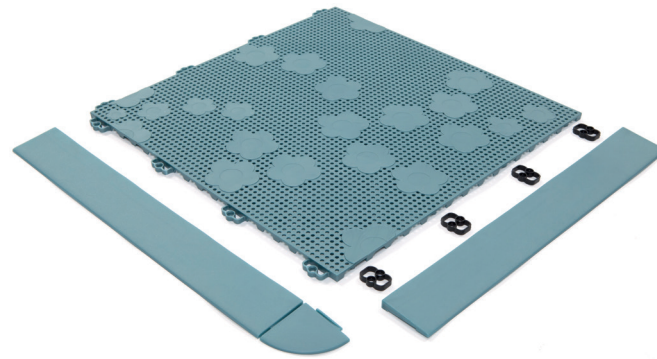

## Vackra Daisy

Daisy är vår designmässiga stolthet. En golvplatta som skapar en mjuk känsla både inomhus och utomhus. I en färgskala som ger känslan av det där lilla extra.

[hestraplattan.se](http://hestraplattan.se)

## Full av liv

Och kanske vårt mest lättlagda golv? Blommor i organiska mjuka former som i sobra färgtoner kan lyfta ett rum. Daisy är ett högkvalitativt svensktillverkat golv i ren, 100% återvinningsbar, polypropen som tål det mesta. Lätt att installera, komplettera och underhålla. Till golvet finns snygga kant- och hörnlister som hjälper dig att få till fina avslut där så behövs.